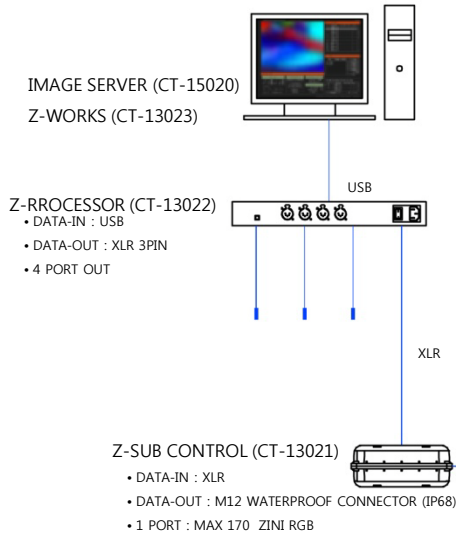

2. 제품의 주요특징

- 컴팩트한 테크노폴리머 BODY와 눈부심 방지 DIFFUSER 구조
- 조명기구에 CONTROL ADDRESS를 입력하지 않는 자동 주소배정 기능
- DAISY-CHAIN 방식으로 배선하는 간편한 IN-OUT 연결구조
- 완벽한 방수 보호등급을 가진 조명기구와 전원공급 BOX (IP65)
- 글자, 사진, 동영상 등 이미지를 구현하는 컨트롤 시스템

3. SPECIFICATIONS

- PRODUCT CODES : ZI-14031 (A-type), ZI-14034 (C-type),
ZI-14037 (D-type), ZI-14040 (T-type),
- MATERIAL : Hot stabilized techno-polymer body with opal matt acryl cover
- DIMENSIONS : 97mm x 97mm x 128mm (A-type)
97mm x 97mm x 57mm (C-type)
97mm x 97mm x 93mm (D-type)
97mm x 97mm x 98mm (T-type)
- WEIGHT : 200g
- PROTECTION CLASS : IP65, Class I
- OPERATING TEMPERATURE : -20°C~65°C
- POWER SUPPLY : 24VDC
- POWER CONSUMPTION : 1.5W Max
- LED : RGB 3in1 SMD 4LED
- VIEW ANGLE : 140°x140°
- CONTROL : IMAGE-LED Protocol

4. DRAWING & MOUNTING DIAGRAM

5. WIRING DIAGRAM

※ EXAMPLE (ZINI 210set를 연결할 경우의 계통도)