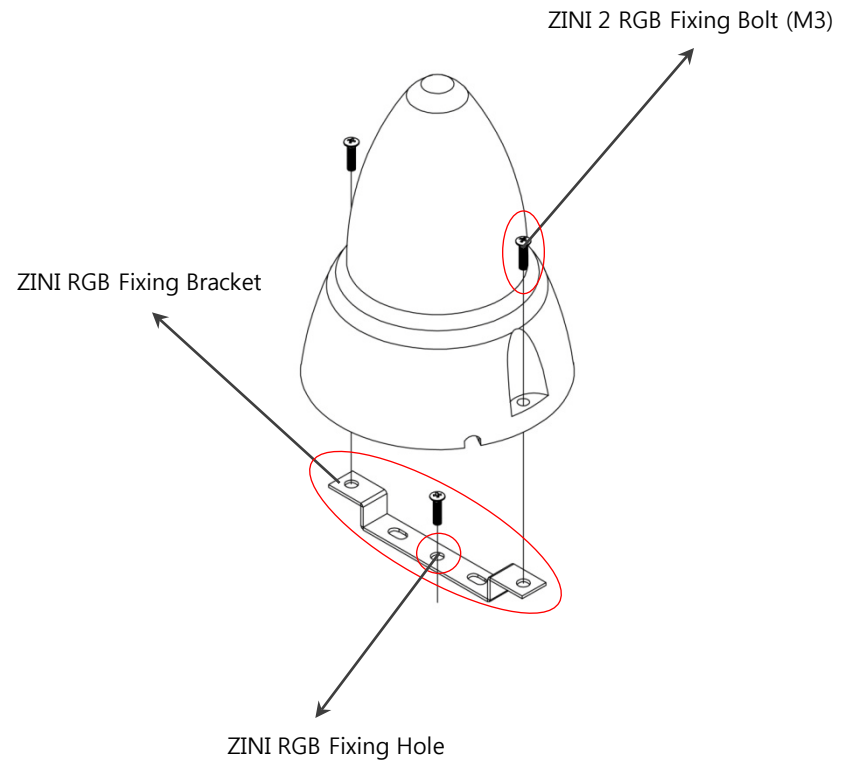

2. 제품의 주요특징

- 컴팩트한 테크노폴리머 BODY와 눈부심 방지 DIFFUSER 구조
- 조명기구에 CONTROL ADDRESS를 입력하지 않는 자동 주소배정 기능
- DAISY-CHAIN 방식으로 배선하는 간편한 IN-OUT 연결구조
- 완벽한 방수 보호등급을 가진 조명기구와 전원공급 BOX (IP65)
- 글자, 사진, 동영상 등 이미지를 구현하는 컨트롤 시스템

3. SPECIFICATIONS

- PRODUCT CODES : ZI-14031 (A-type), ZI-14034 (C-type),
ZI-14037 (D-type), ZI-14040 (T-type),
- MATERIAL : Hot stabilized techno-polymer body with opal matt acryl cover
- DIMENSIONS : 97mm x 97mm x 128mm (A-type)
97mm x 97mm x 57mm (C-type)
97mm x 97mm x 93mm (D-type)
97mm x 97mm x 98mm (T-type)
- WEIGHT : 200g
- PROTECTION CLASS : IP65, Class I
- OPERATING TEMPERATURE : -20°C~65°C
- POWER SUPPLY : 24VDC
- POWER CONSUMPTION : 1.5W Max
- LED : RGB 3in1 SMD 4LED
- VIEW ANGLE : 140°x140°
- CONTROL : IMAGE-LED Protocol

4. DRAWING & MOUNTING DIAGRAM

5. WIRING DIAGRAM

※ EXAMPLE (ZINI 210set를 연결할 경우의 계통도)